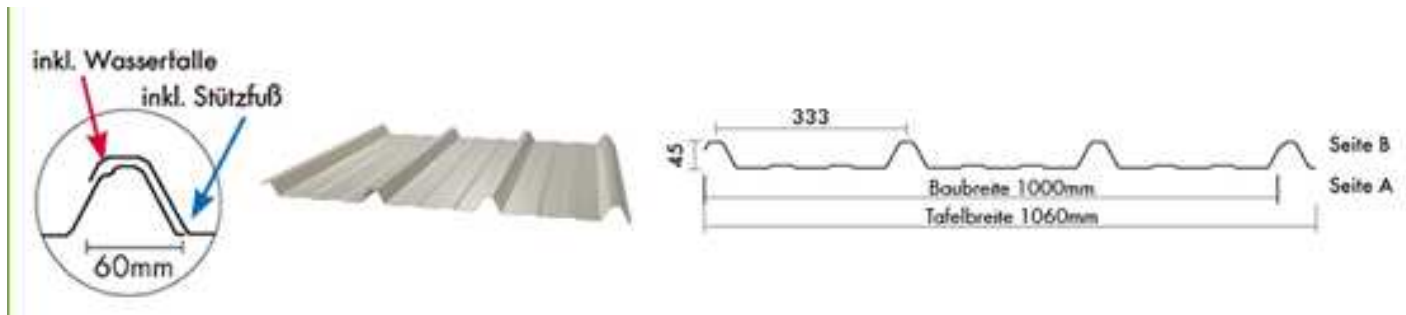

Trapezblech

Fenster

Dachrinnen

Wir haben Trapezprofilblech 45/333 RAL3009 in folgenden Längen am Lager:

2,5m, 3m, 3,5m, 4m, 4,5m, 5m, 5,5m, 6m und mit Antikondensvlies 3m, 4m, 5m und 6m.
Andere Abmessungen besorgen wir Ihnen gerne.